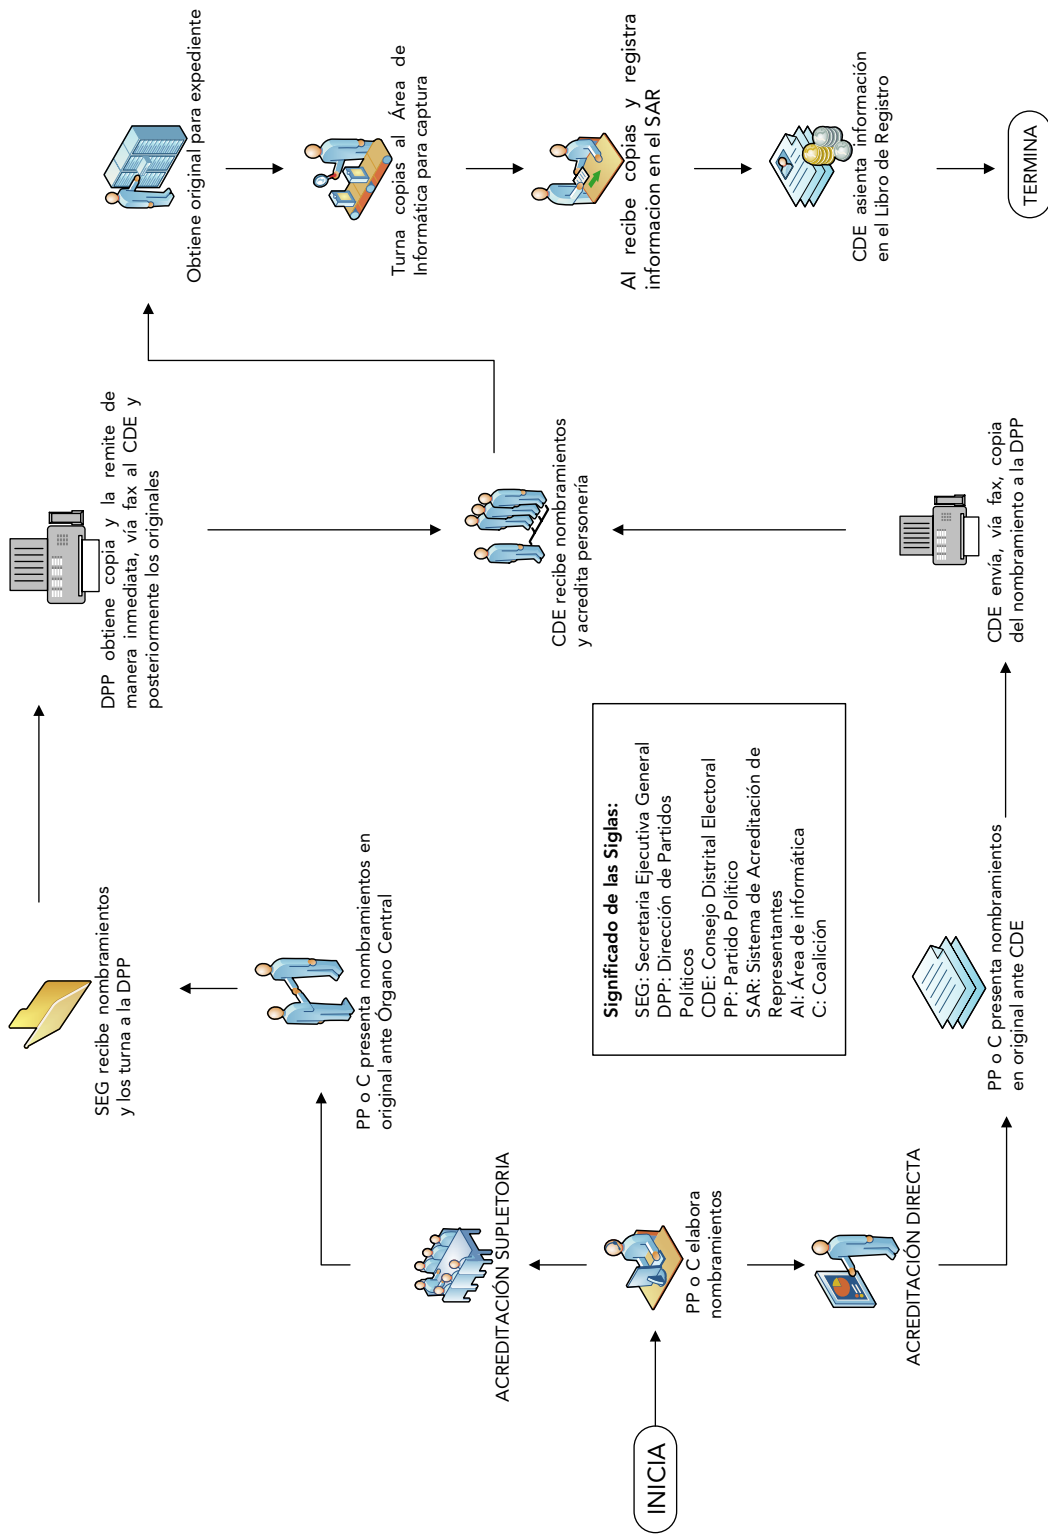

Flujograma Acreditación de Representantes ante Consejos Distritales Electorales

Significado de las Siglas:
 SEG: Secretaría Ejecutiva General
 DPP: Dirección de Partidos Políticos
 CDE: Consejo Distrital Electoral
 PP: Partido Político
 SAR: Sistema de Acreditación de Representantes
 AI: Área de informática
 C: Coalición

Flujograma Inasistencias

Flujograma Acreditación de Representantes Generales y ante Mesa Directiva de Casilla