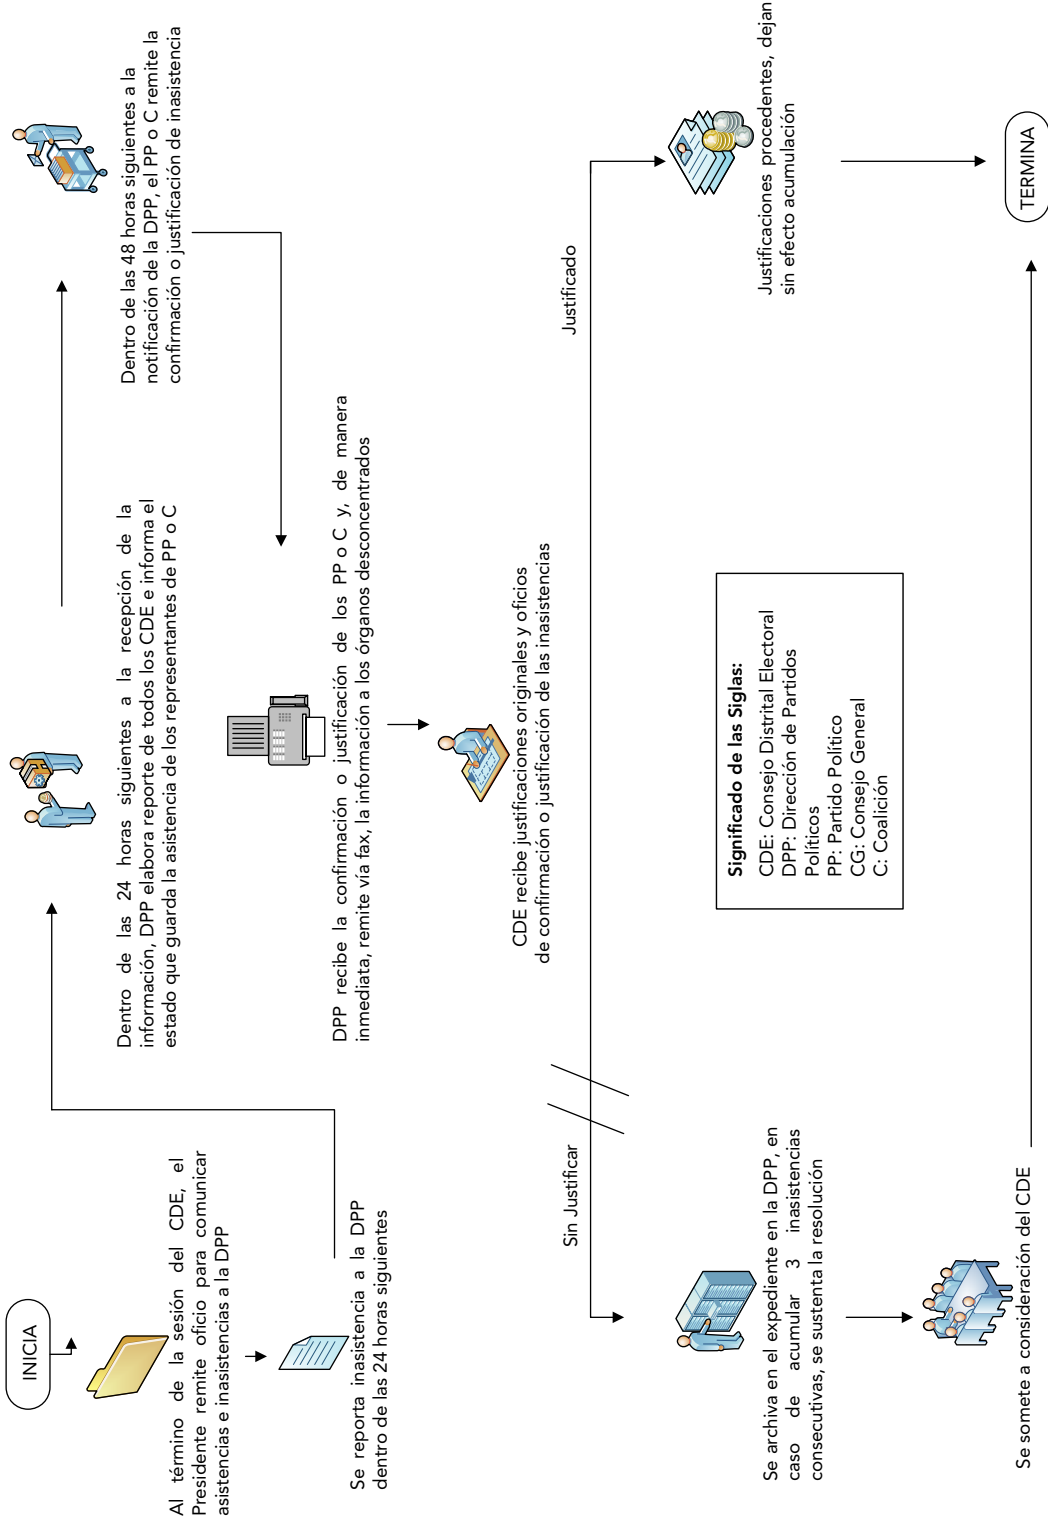

Flujograma Acreditación de Representantes ante Consejos Distritales Electorales

Significado de las Siglas:
 SEG: Secretaría Ejecutiva General
 DPP: Dirección de Partidos Políticos
 CDE: Consejo Distrital Electoral
 PP: Partido Político
 SAR: Sistema de Acreditación de Representantes
 AI: Área de informática
 C: Coalición

Flujograma Inasistencias

Flujograma Acreditación de Representantes Generales y ante Mesa Directiva de Casilla