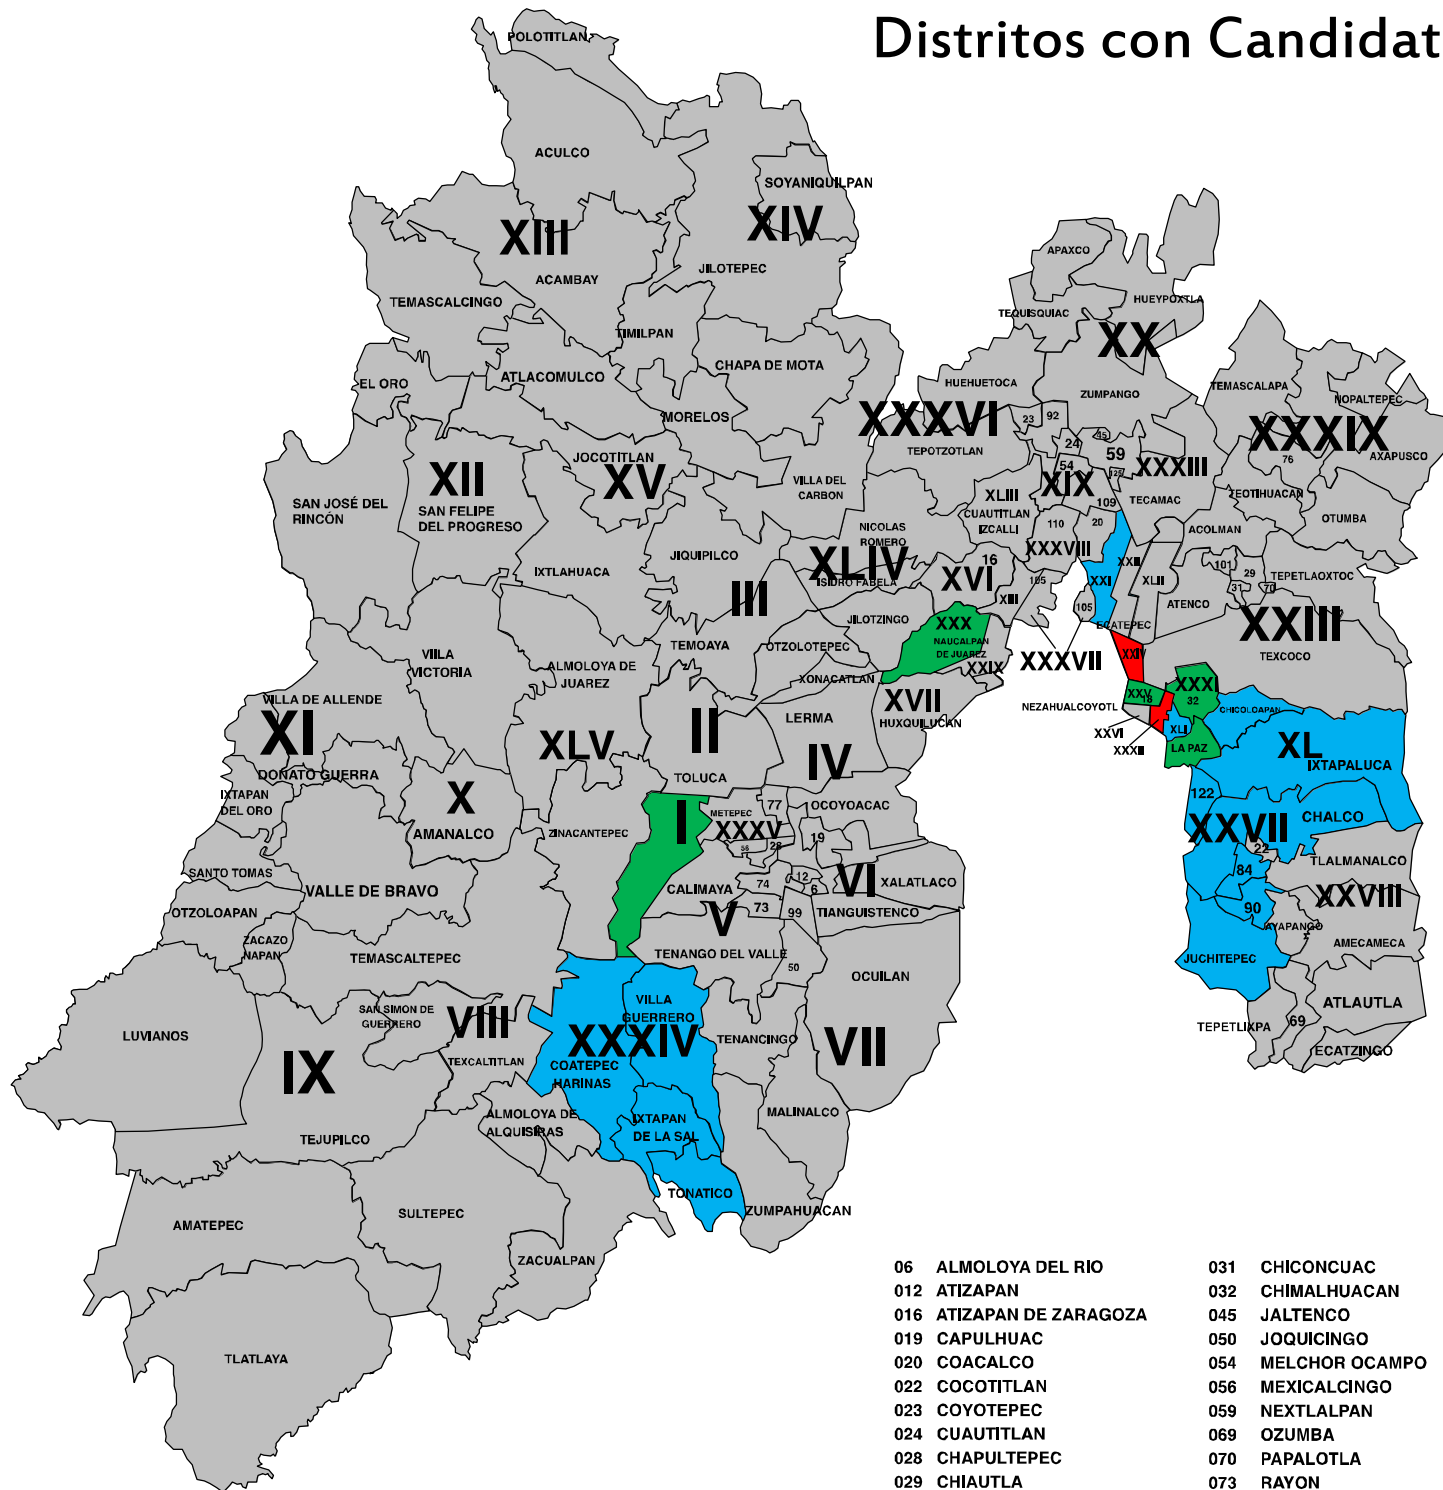

Distritos con Candidaturas Independientes

Candidaturas Independientes	
	4
	3
	2
	1

- | | | |
|--------------------------|--------------------|---------------------------------|
| 06 ALMOLOYA DEL RIO | 031 CHICONCUAC | 074 SAN ANTONIO LA ISLA |
| 012 ATIZAPAN | 032 CHIMALHUACAN | 076 SAN MARTIN DE LAS PIRAMIDES |
| 016 ATIZAPAN DE ZARAGOZA | 045 JALTENCO | 077 SAN MATEO ATENCO |
| 019 CAPULHUAC | 050 JOQUICINGO | 084 TEMAMATLA |
| 020 COACALCO | 054 MELCHOR OCAMPO | 090 TENANGO DEL AIRE |
| 022 COCOTITLAN | 056 MEXICALCINGO | 092 TEOLOYUCAN |
| 023 COYOTEPEC | 059 NEXTLALPAN | 099 TEXCALYACAC |
| 024 CUAUTITLAN | 069 OZUMBA | 101 TEZOYUCA |
| 028 CHAPULTEPEC | 070 PAPALOTLA | 105 TLALNEPANTLA DE BAZ |
| 029 CHIAUTLA | 073 RAYON | 109 TULTEPEC |
| | | 110 TULTITLAN |
| | | 122 VALLE DE CHALCO SOLIDARIDAD |
| | | 125 TONANITLA |